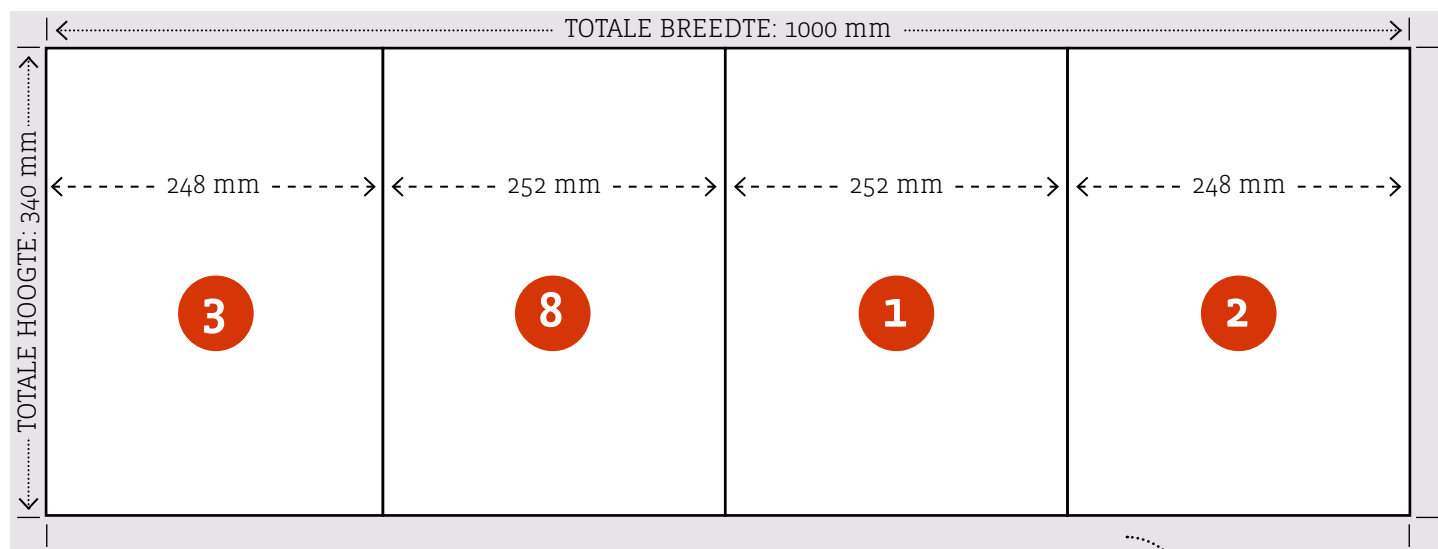

Technische Informatie

— tabernakel

Tabernakel

Recto

5 mm afloop

Tabernakel

Verso

5 mm afloop