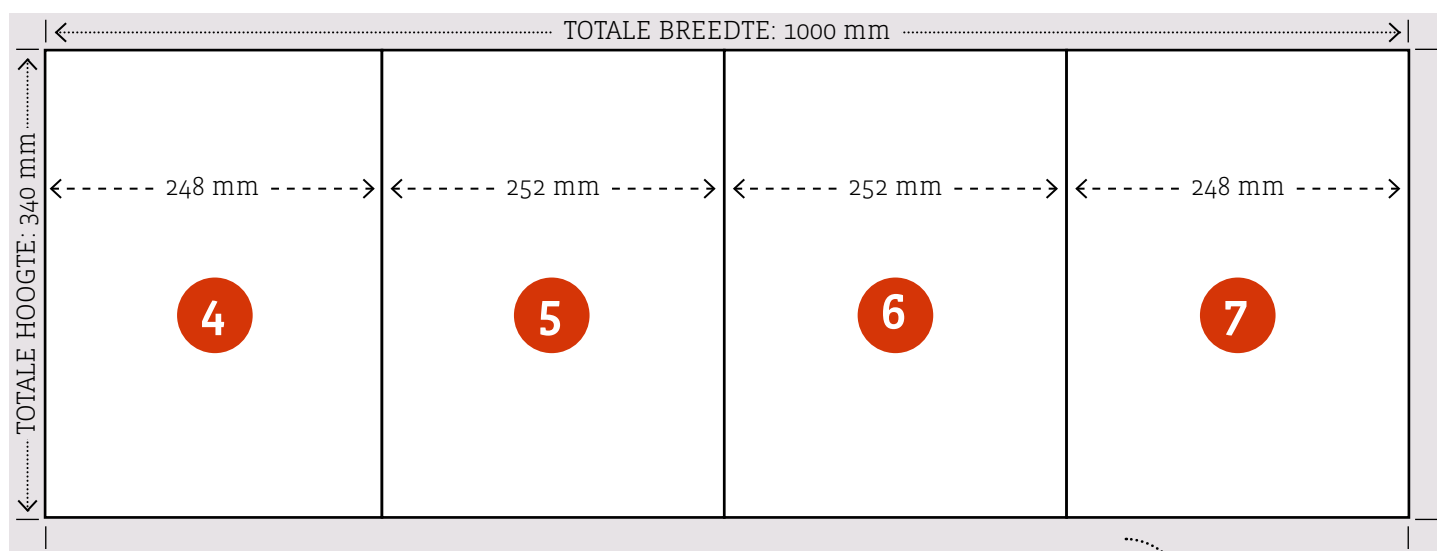

Technische Informatie

— tabernakel

Tabernakel

Recto

5 mm afloop

Tabernakel

Verso

5 mm afloop