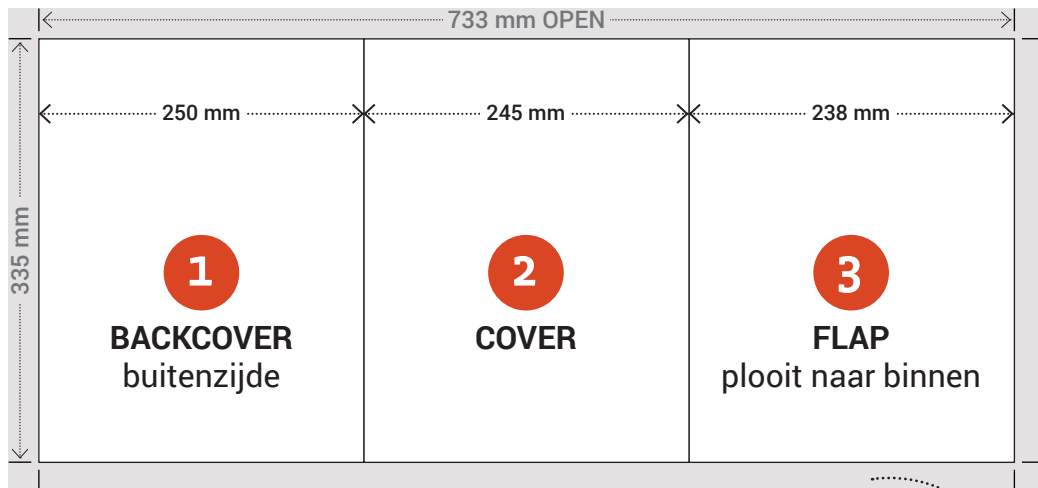

Gatefold **DE STANDAARD MAGAZINE**

GATEFOLD BUITENZIJD

5 mm afloop

GATEFOLD BINNENZIJD